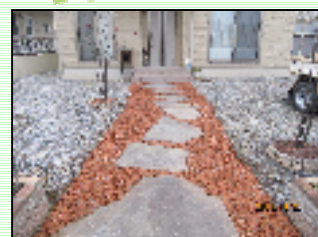

お客様の施工事例

キレイな庭に大変身!!